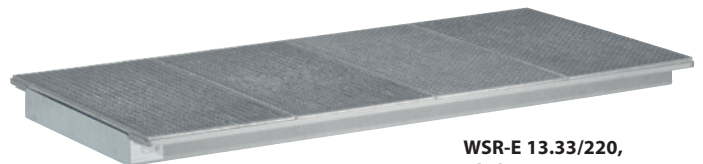

WSR-E 13.33/220,
Artikel-Nr. R23-1703-E