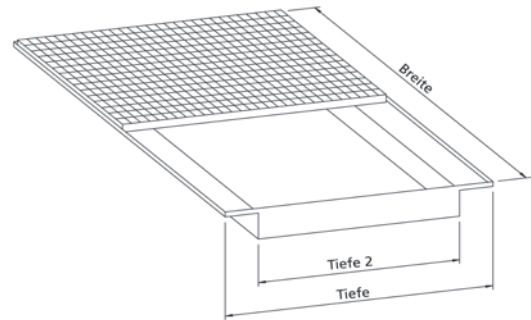

WSR-E 13.33/220,
Artikel-Nr. R23-1703-E