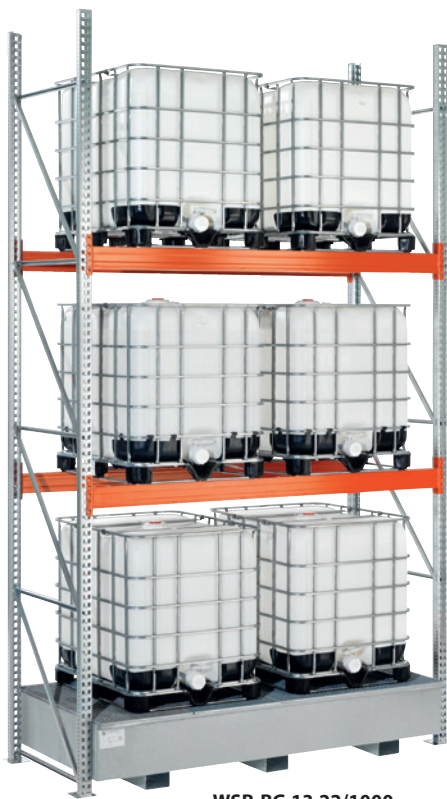

Bei Ausstattung mit Gitterrost kann die Regalbodenwanne auch als 1. Lagerebene genutzt werden.

WSR-BG 13.22/1000, Artikel-Nr. R23-1904-F, in ein KTC-Regal integriert