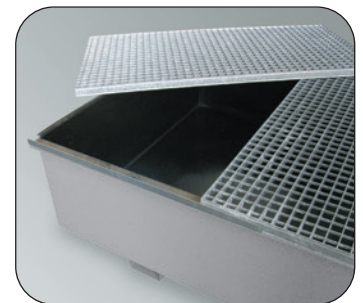

Ausführung mit PE-Einsatz

Regal-Bodenwanne ohne Gitterrost für Feldweite in mm

	1800	2200	2700	2700	3300
Typenbezeichnung	WSR-B 13.18/360	WSR-B 13.22/360	WSR-B 13.27/360	WSR-B 13.27/660	WSR-B 13.33/660
Abmaße B x T x H in mm	1780 x 1300 x 322	2180 x 1300 x 292	2680 x 1300 x 267	2680 x 1300 x 357	3280 x 1300 x 322
Auffangvolumen in Liter	360	360	360	660	660
Gewicht in kg	101	114	138	155	172
Artikel-Nr., feuerverzinkt	R23-1801-F	R23-1807-F	R23-1802-F	R23-1808-F	R23-1803-F
Artikel-Nr., PE-Einsatz für aggr. Medien	R23-5611-F	R23-5617-F	R23-5612-F	R23-5618-F	R23-5613-F

Regal-Bodenwanne mit Gitterrost für Feldweite in mm

	1800	2200	2700	2700	3300
Typenbezeichnung	WSR-BG 13.18/360	WSR-BG 13.22/360	WSR-BG 13.27/360	WSR-BG 13.27/660	WSR-BG 13.33/660
Abmaße B x T x H in mm	1780 x 1300 x 340	2180 x 1300 x 310	2680 x 1300 x 285	2680 x 1300 x 375	3280 x 1300 x 345
Auffangvolumen in Liter	360	360	360	660	660
Gewicht in kg	172	200	244	260	302
Artikel-Nr., feuerverzinkt	R23-1901-F	R23-1907-F	R23-1902-F	R23-1908-F	R23-1903-F
Artikel-Nr., PE-Einsatz für aggr. Medien	R23-5621-F	R23-5627-F	R23-5622-F	R23-5628-F	R23-5603-F

Abgebildete Regale sind nicht im Preis enthalten!